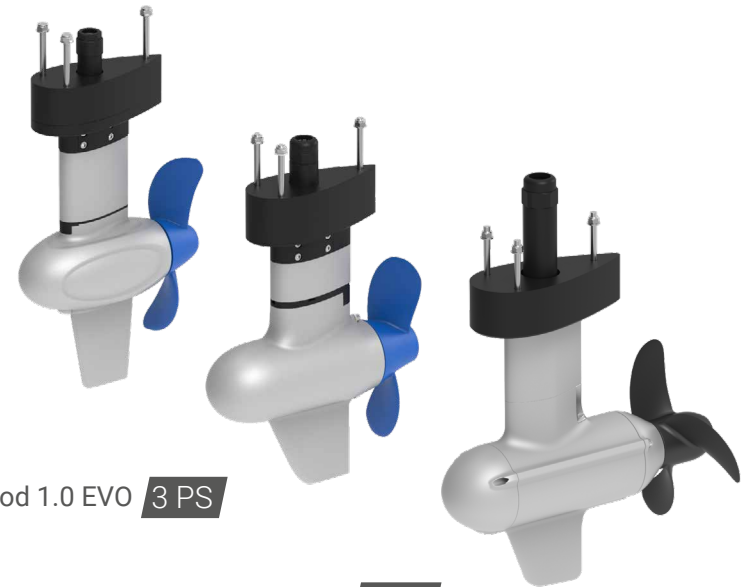

Die neue Evo Serie

2021 bringt ePropulsion 6 komplett neue Evo Modelle heraus.

Dies ist das wichtigste Upgrade seit die Firma vor 6 Jahren den ersten Spirit 1.0 auf den Markt gebracht hat.

Spirit 1.0 EVO **3 PS**

Navy 3.0 EVO **6 PS**

Navy 6.0 EVO **9,9 PS**

Pod 1.0 EVO **3 PS**

Pod 3.0 EVO **6 PS**

Pod 6.0 EVO **9,9 PS**

Die neue Evo Serie

Rekuperation

ePropulsions Spirit Evo und Navy Evo sind Außenborder, die Energie rückgewinnen können. Es ist eine beachtenswerte grüne Innovation – insbesondere für Segler. Selbstverständlich wurde die Rekuperationstechnik auch in die neuen Evo Pods integriert.